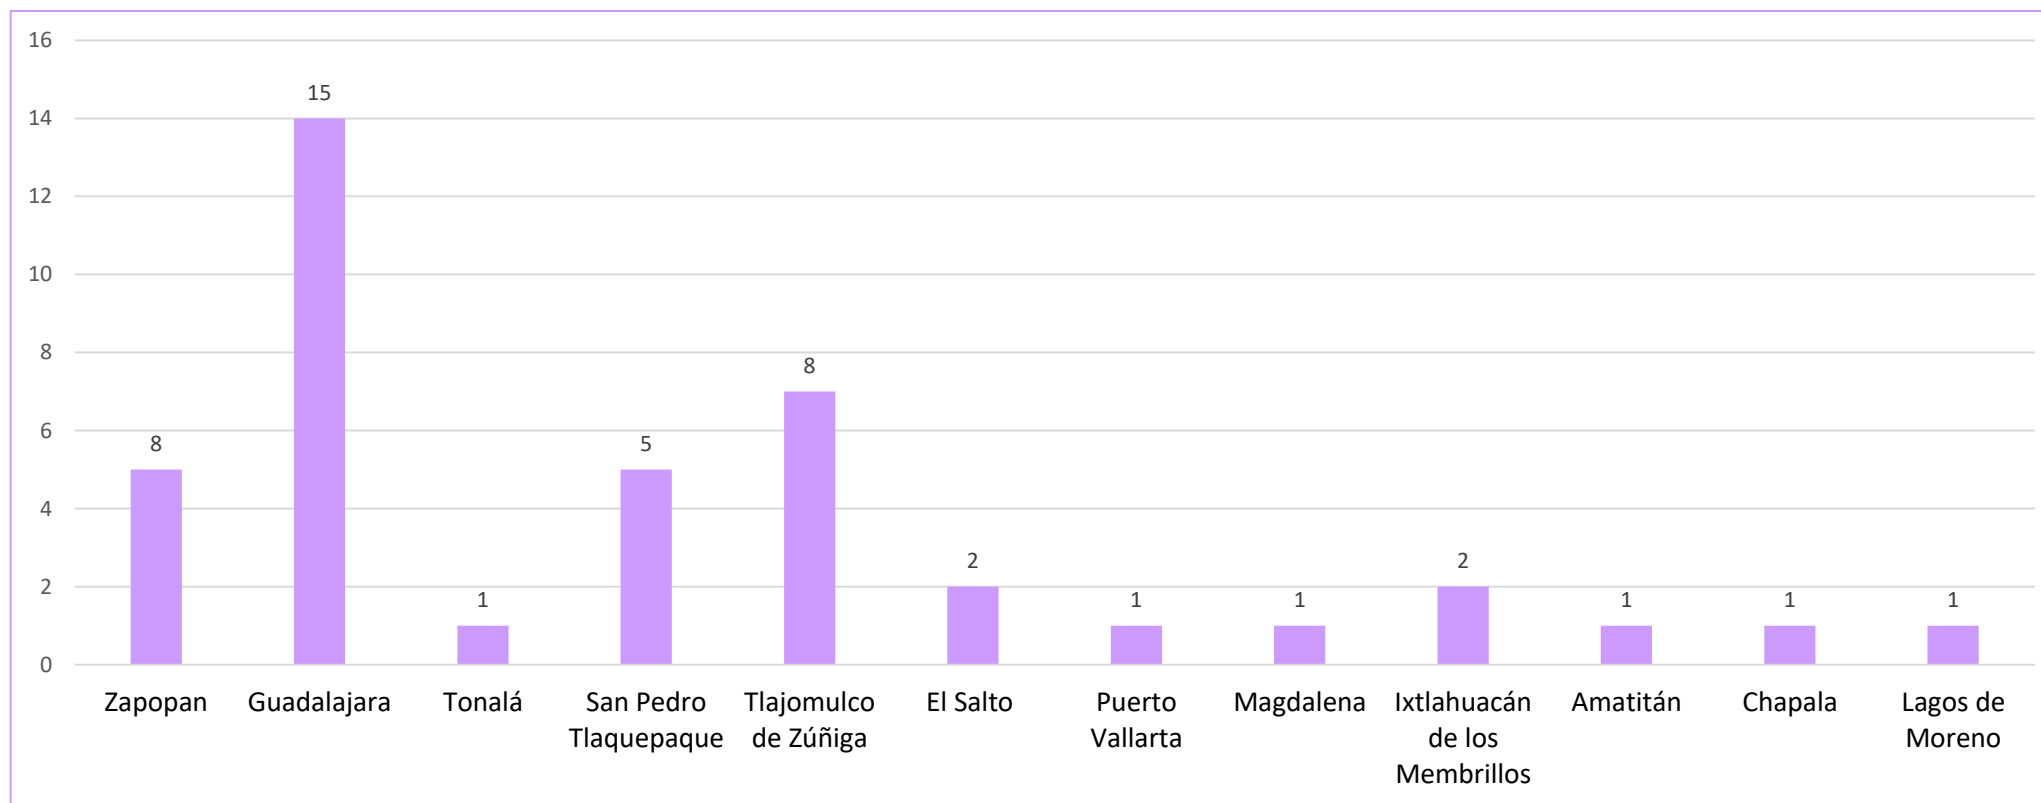

Registros en prensa sobre eventos de probable violencia familiar en Jalisco (2021-2022)

Fuente: registros en los medios de comunicación monitoreados por la Unidad de Análisis y Contexto de la CEDHJ del 01 de enero de 2021 al 02 de mayo de 2022.