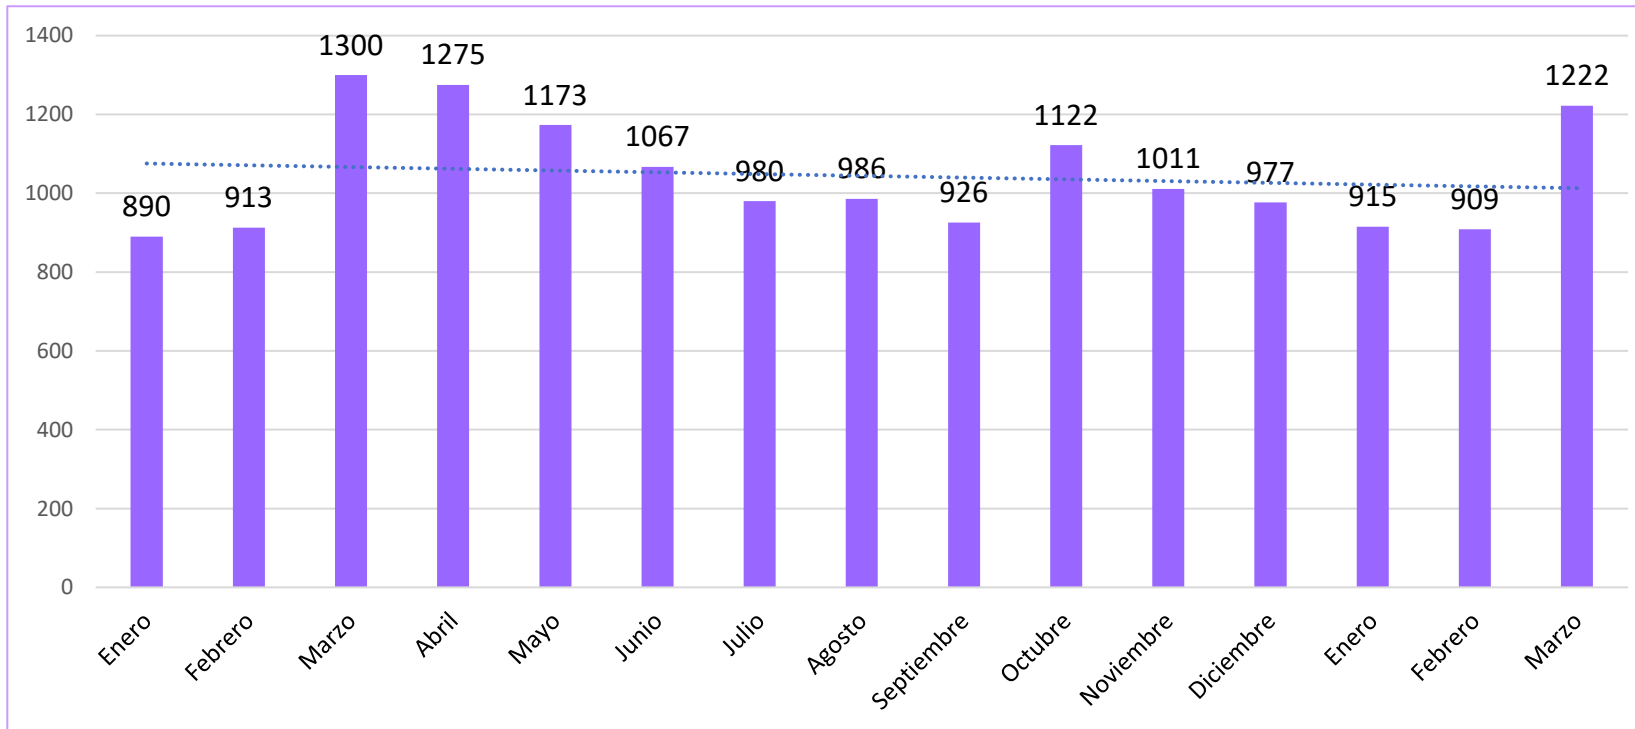

## Violencia familiar

### Comportamiento del delito de violencia familiar en Jalisco (2018-2021)

**Durante los últimos cuatro años, en Jalisco se ha presentado un promedio anual de 11,104 casos de violencia familiar.**

### COMPORTAMIENTO DEL DELITO DE VIOLENCIA FAMILIAR EN JALISCO (ENERO 2021-MARZO 2022)

**En la entidad se presentaron 3,046 casos durante enero, febrero y marzo de 2022, según cifras oficiales.**

Fuente: Plataforma de Seguridad Jalisco; última revisión: 02 de mayo 2022.