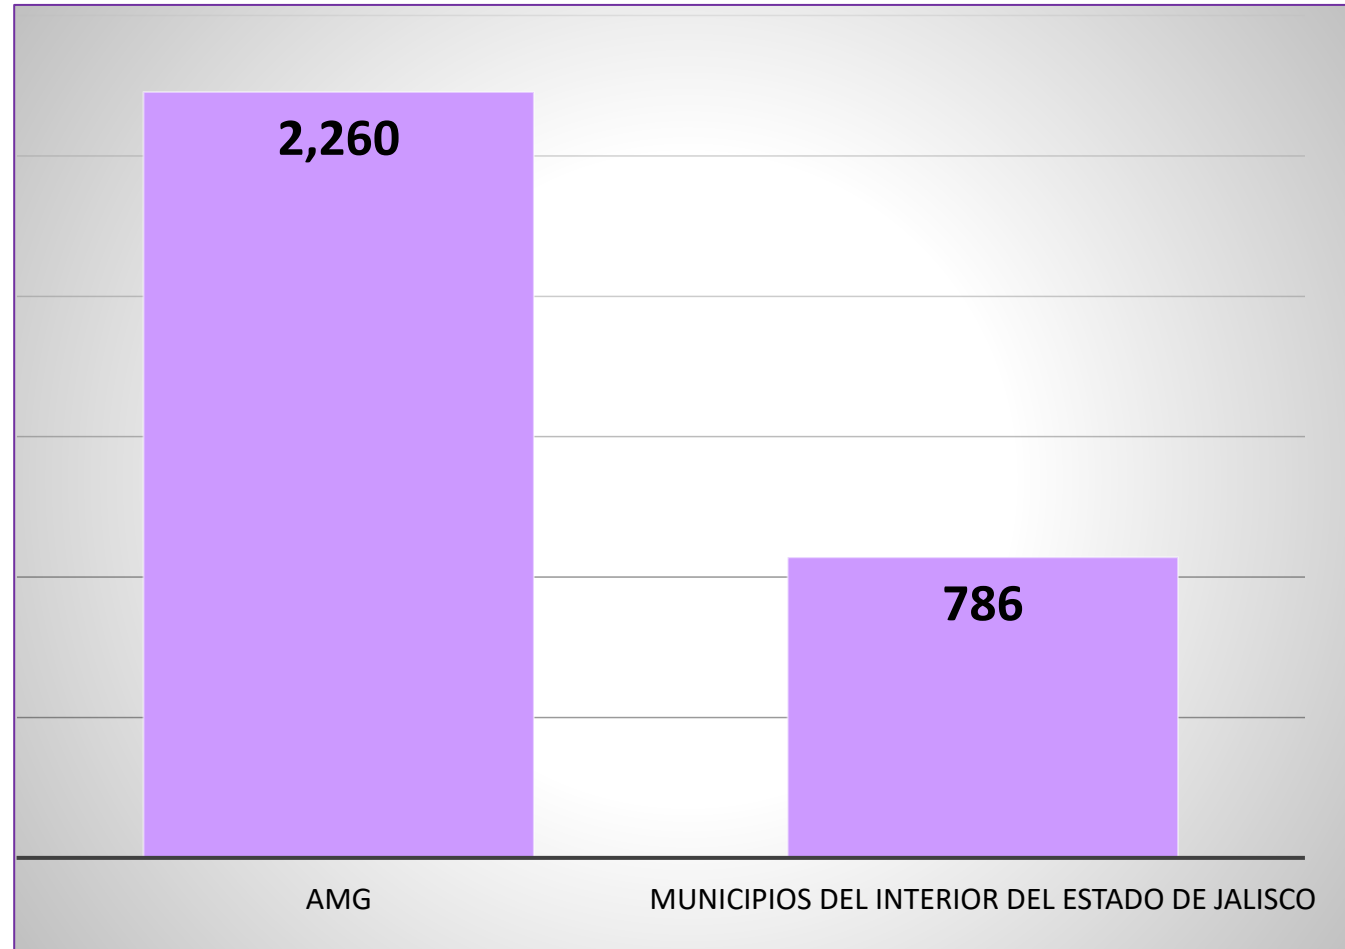

### Comportamiento del delito de violencia familiar en Jalisco (2018-2021)

**Durante los últimos cuatro años, en Jalisco se ha presentado un promedio anual de 11,104 casos de violencia familiar.**

## Violencia familiar

### COMPORTAMIENTO DEL DELITO DE VIOLENCIA FAMILIAR EN JALISCO (ENERO 2021-MARZO 2022)

**En la entidad se presentaron 3,046 casos durante enero, febrero y marzo de 2022, según cifras oficiales.**

Fuente: Plataforma de Seguridad Jalisco; última revisión: 02 de mayo 2022.

## Distribución del delito de violencia familiar en Jalisco, según lugar de ocurrencia (enero-marzo 2022)

Fuente: Plataforma de Seguridad Jalisco; última revisión: 02 de mayo 2022.