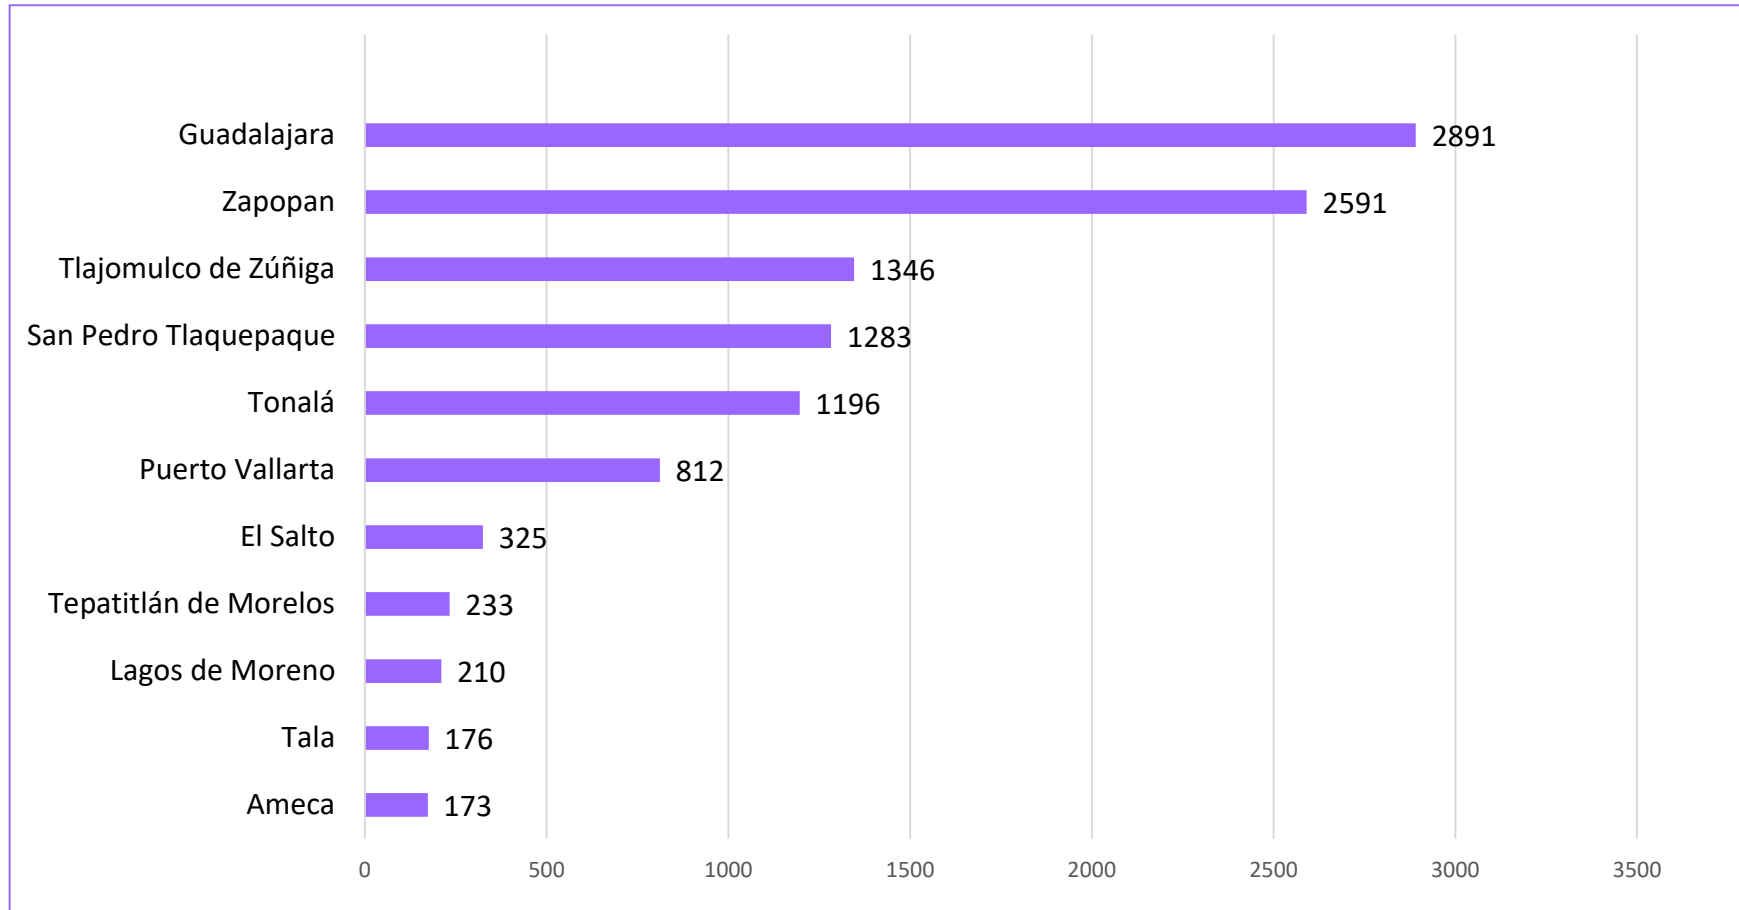

Municipios de Jalisco con mayor número de casos de violencia familiar (2020-2021)

Fuente: Instituto de Información Estadística y Geográfica de Jalisco (IIEG) del 1 de enero 2020 al 31 de diciembre de 2021.