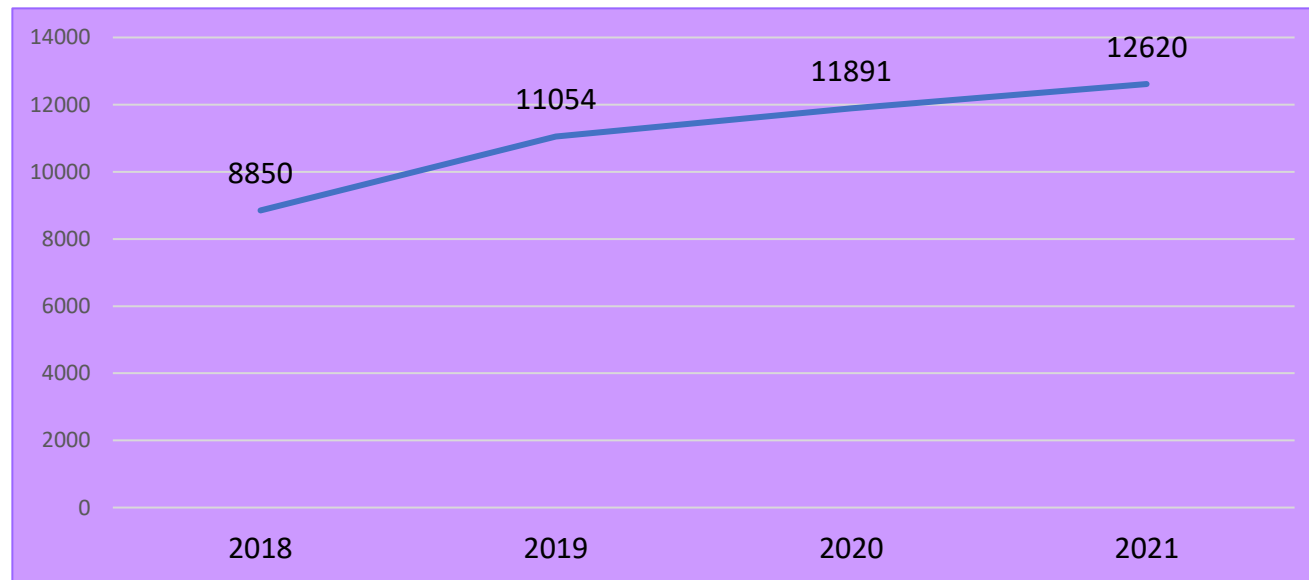

# Violencia familiar

## Violencia familiar

### Comportamiento del delito de violencia familiar en Jalisco (2018-2021)

**Durante los últimos cuatro años, en Jalisco se ha presentado un promedio anual de 11,104 casos de violencia familiar.**

### COMPORTAMIENTO DEL DELITO DE VIOLENCIA FAMILIAR EN JALISCO (ENERO 2021-MARZO 2022)

**En la entidad se presentaron 3,046 casos durante enero, febrero y marzo de 2022, según cifras oficiales.**

Fuente: Plataforma de Seguridad Jalisco; última revisión: 02 de mayo 2022.